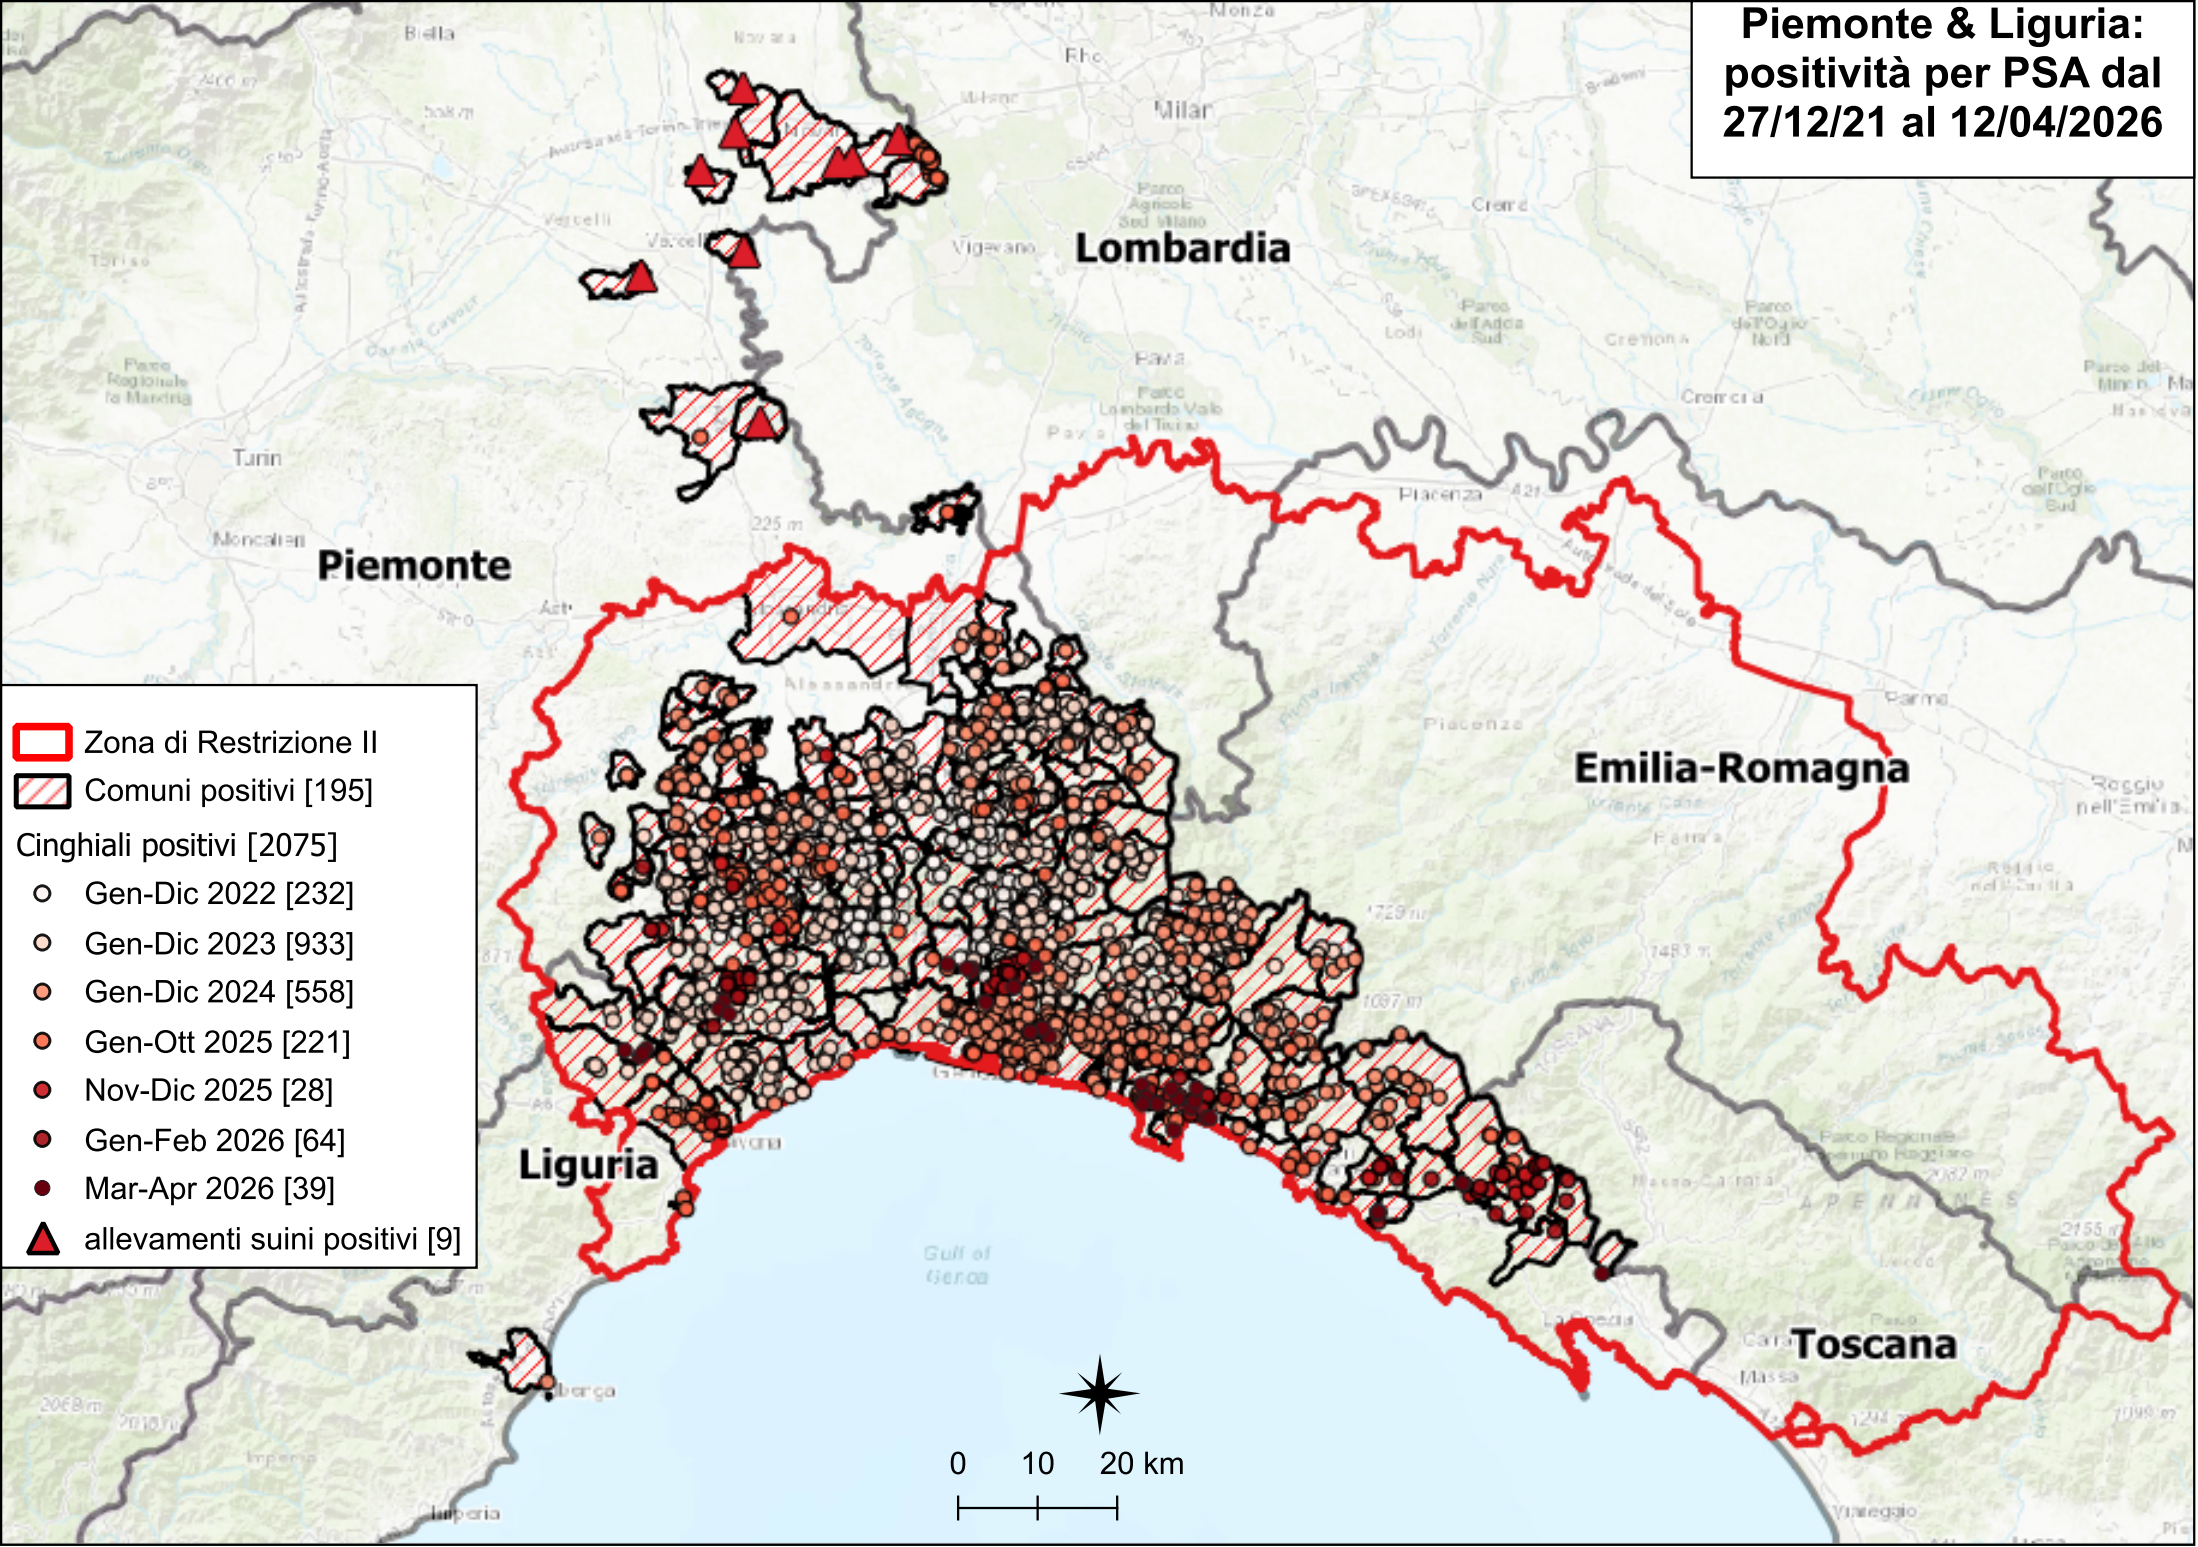

**Piemonte & Liguria:  
positività per PSA dal  
27/12/21 al 12/04/2026**

**Zona di Restrizione II**

**Comuni positivi [195]**

**Cinghiali positivi [2075]**

- Gen-Dic 2022 [232]
- Gen-Dic 2023 [933]
- Gen-Dic 2024 [558]
- Gen-Ott 2025 [221]
- Nov-Dic 2025 [28]
- Gen-Feb 2026 [64]
- Mar-Apr 2026 [39]

**▲ allevamenti suini positivi [9]**