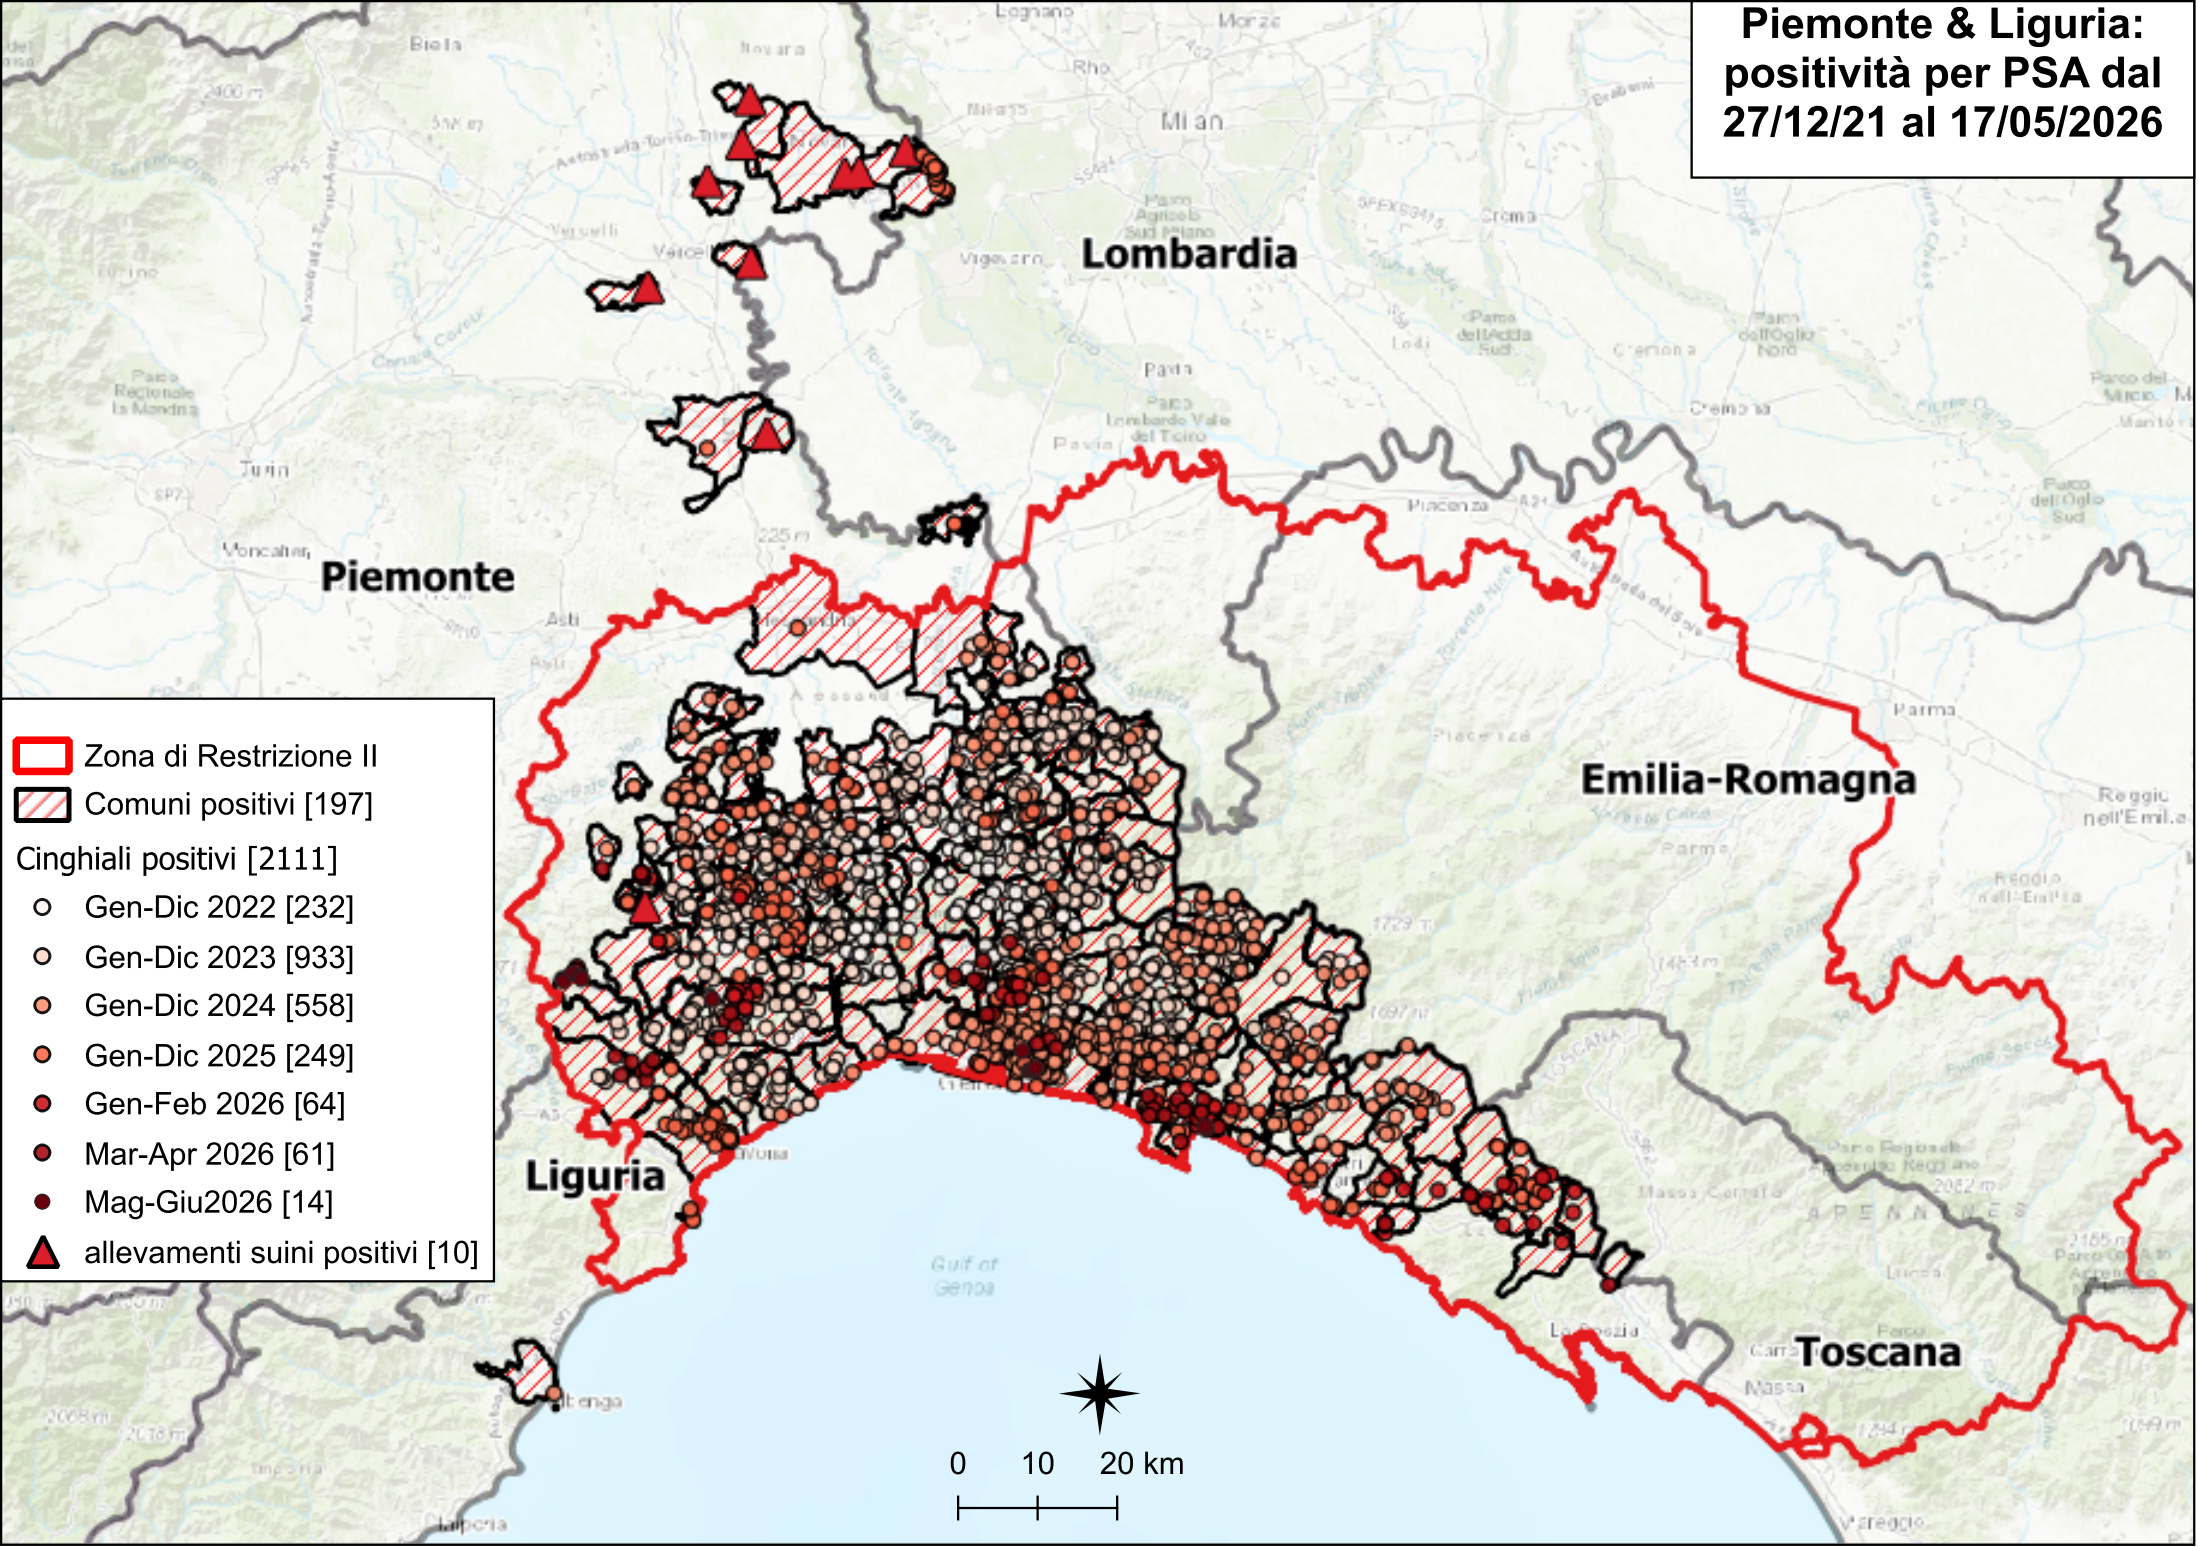

**Piemonte & Liguria:
positività per PSA dal
27/12/21 al 17/05/2026**

-  Zona di Restrizione II
-  Comuni positivi [197]
- Cinghiali positivi [2111]
-  Gen-Dic 2022 [232]
-  Gen-Dic 2023 [933]
-  Gen-Dic 2024 [558]
-  Gen-Dic 2025 [249]
-  Gen-Feb 2026 [64]
-  Mar-Apr 2026 [61]
-  Mag-Giu 2026 [14]
-  allevamenti suini positivi [10]